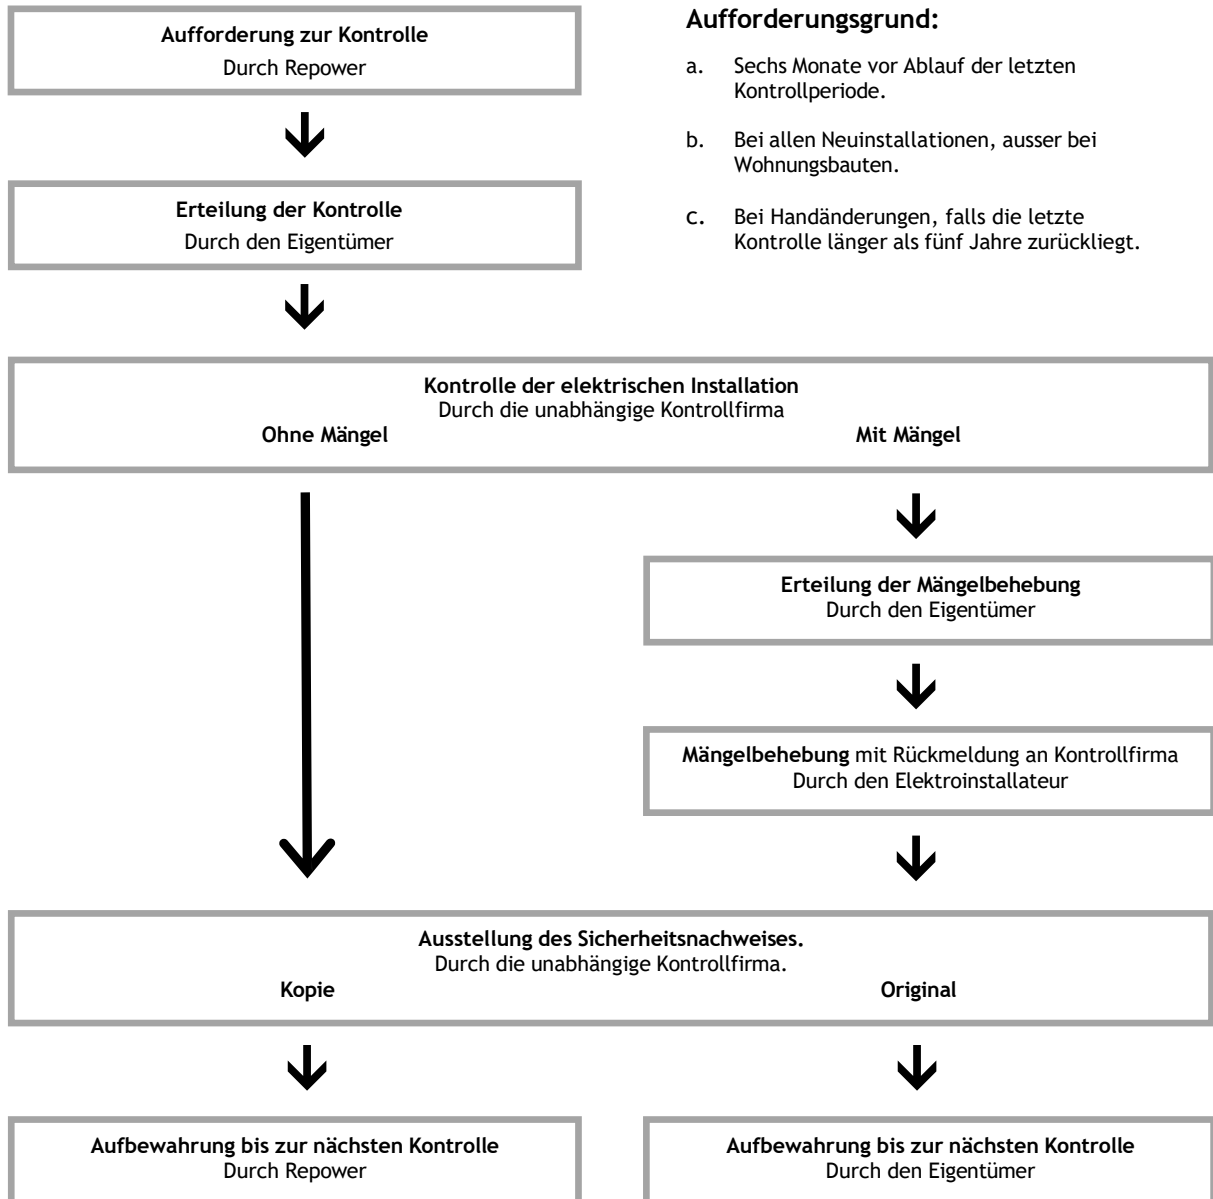

Checkliste für Eigentümer

Wie wird der Sicherheitsnachweis erstellt?

1. Repower als Netzbetreiberin fordert den Eigentümer auf, seine Installationen innerhalb von sechs Monaten gemäss Niederspannungs-Installationsverordnung (NIV) kontrollieren zu lassen, allfällige Mängel zu beheben und den Sicherheitsnachweis zu erbringen.
2. Für die Überprüfung der Installationen beauftragt der Eigentümer eine neutrale Kontrollfirma.
 - Berechtigte Firmen aus der Region finden Sie auf der letzten Seite.
 - Wer an der Planung, Erstellung oder Instandhaltung der zu kontrollierenden Installationen beteiligt war, darf **nicht** mit der Kontrolle beauftragt werden.
3. Keine Mängel: Werden keine Mängel festgestellt, wird der Sicherheitsnachweis direkt durch die Kontrollfirma ausgestellt.

Mit Mängeln: Der Eigentümer erteilt seinem Hauselektriker den Auftrag, die festgestellten Mängel zu beheben.
4. Sind die Mängel durch den Elektroinstallateur behoben, übergibt die Kontrollfirma dem Eigentümer den Sicherheitsnachweis.
5. Der Eigentümer oder die Kontrollfirma stellt eine Kopie des geforderten Sicherheitsnachweises der Netzbetreiberin zu.
6. Der Sicherheitsnachweis ist durch den Eigentümer mindestens bis zur nächsten Kontrollperiode aufzubewahren. Kontroll-Perioden nach NIV:

Bei jeder Handänderung müssen die elektrischen Installationen, falls die letzte Kontrolle länger als fünf Jahre zurück liegt, erneut überprüft werden.

Ablaufschema für die Erstellung des Sicherheitsnachweises